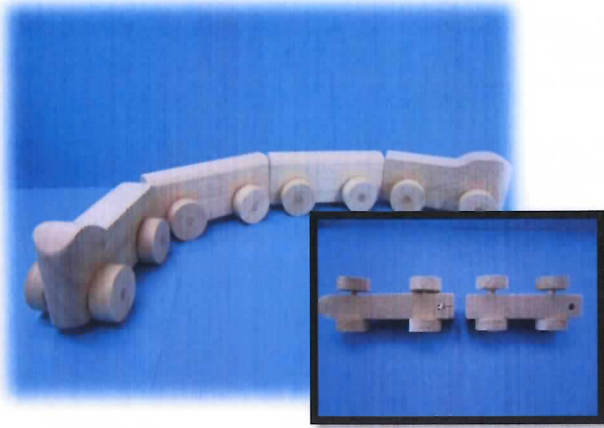

アシカのハック

寸法：長さ16cm 高さ9cm 幅7cm

重さ：120g

500円(桐材・アユース材)

800円(ひのき材)

★全体が上下に揺れ動きます★

リトルヴィートル

寸法：長さ8.5cm 高さ6cm 幅5.5cm

キューキュー消防車

寸法：長さ15cm 高さ11cm 幅7cm

重さ：170g

900円(桐材・アユース材)

1,200円(ひのき材)

★全体が上下に揺れ動きます★

もくもく特急列車

寸法：長さ(全長) 40cm 高さ4.5cm 幅5cm
重さ：(各車両) 40g

1,000円(アユース材)

★つなげて遊ぶことができます★

もくもくSL機関車

寸法：長さ(全長) 40cm 高さ4.5cm 幅5cm
重さ：(各車両) 40g

1,000円(アユース材)

★つなげて遊ぶことができます★

もくもく特急列車(新幹線)

寸法：長さ(全長) 40cm 高さ4.5cm 幅5cm
重さ：(各車両) 40g

1,000円(アユース材)

★つなげて遊ぶことができます★

あそぼう(あそ棒)

寸法：縦2cm 横6cm 厚さ2cm
重さ：8g(1ピース)

★全部で27本あります★

1,000円(アユース材)

1,300円(ひのき材)