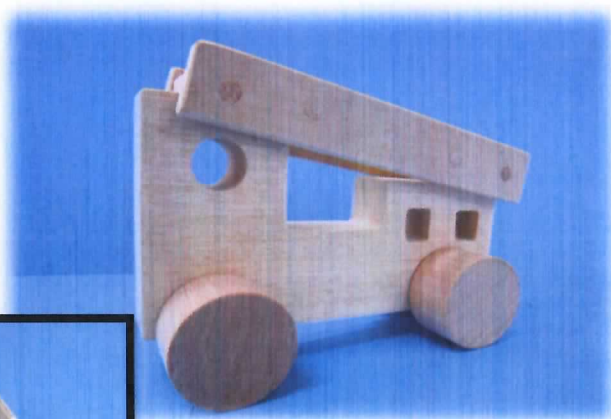

アシカのハック

寸法：長さ16cm 高さ9cm 幅7cm

重さ：120g

500円(桐材・アユース材)

800円(ひのき材)

★全体が上下に揺れ動きます★

リトルヴィートル

寸法：長さ8.5cm 高さ6cm 幅5.5cm

キューキュー消防車

寸法：長さ15cm 高さ11cm 幅7cm

重さ：170g

900円(桐材・アユース材)

1,200円(ひのき材)

★全体が上下に揺れ動きます★

もくもく特急列車

寸法：長さ(全長) 40cm 高さ4.5cm 幅5cm
重さ：(各車両) 40g

1,000円(アユース材)

★つなげて遊ぶことができます★

もくもくSL機関車

寸法：長さ(全長) 40cm 高さ4.5cm 幅5cm
重さ：(各車両) 40g

1,000円(アユース材)

★つなげて遊ぶことができます★

もくもく特急列車(新幹線)

寸法：長さ(全長) 40cm 高さ4.5cm 幅5cm
重さ：(各車両) 40g

1,000円(アユース材)

★つなげて遊ぶことができます★

あそぼう(あそ棒)

寸法：縦2cm 横6cm 厚さ2cm
重さ：8g(1ピース)

★全部で27本あります★

1,000円(アユース材)

1,300円(ひのき材)